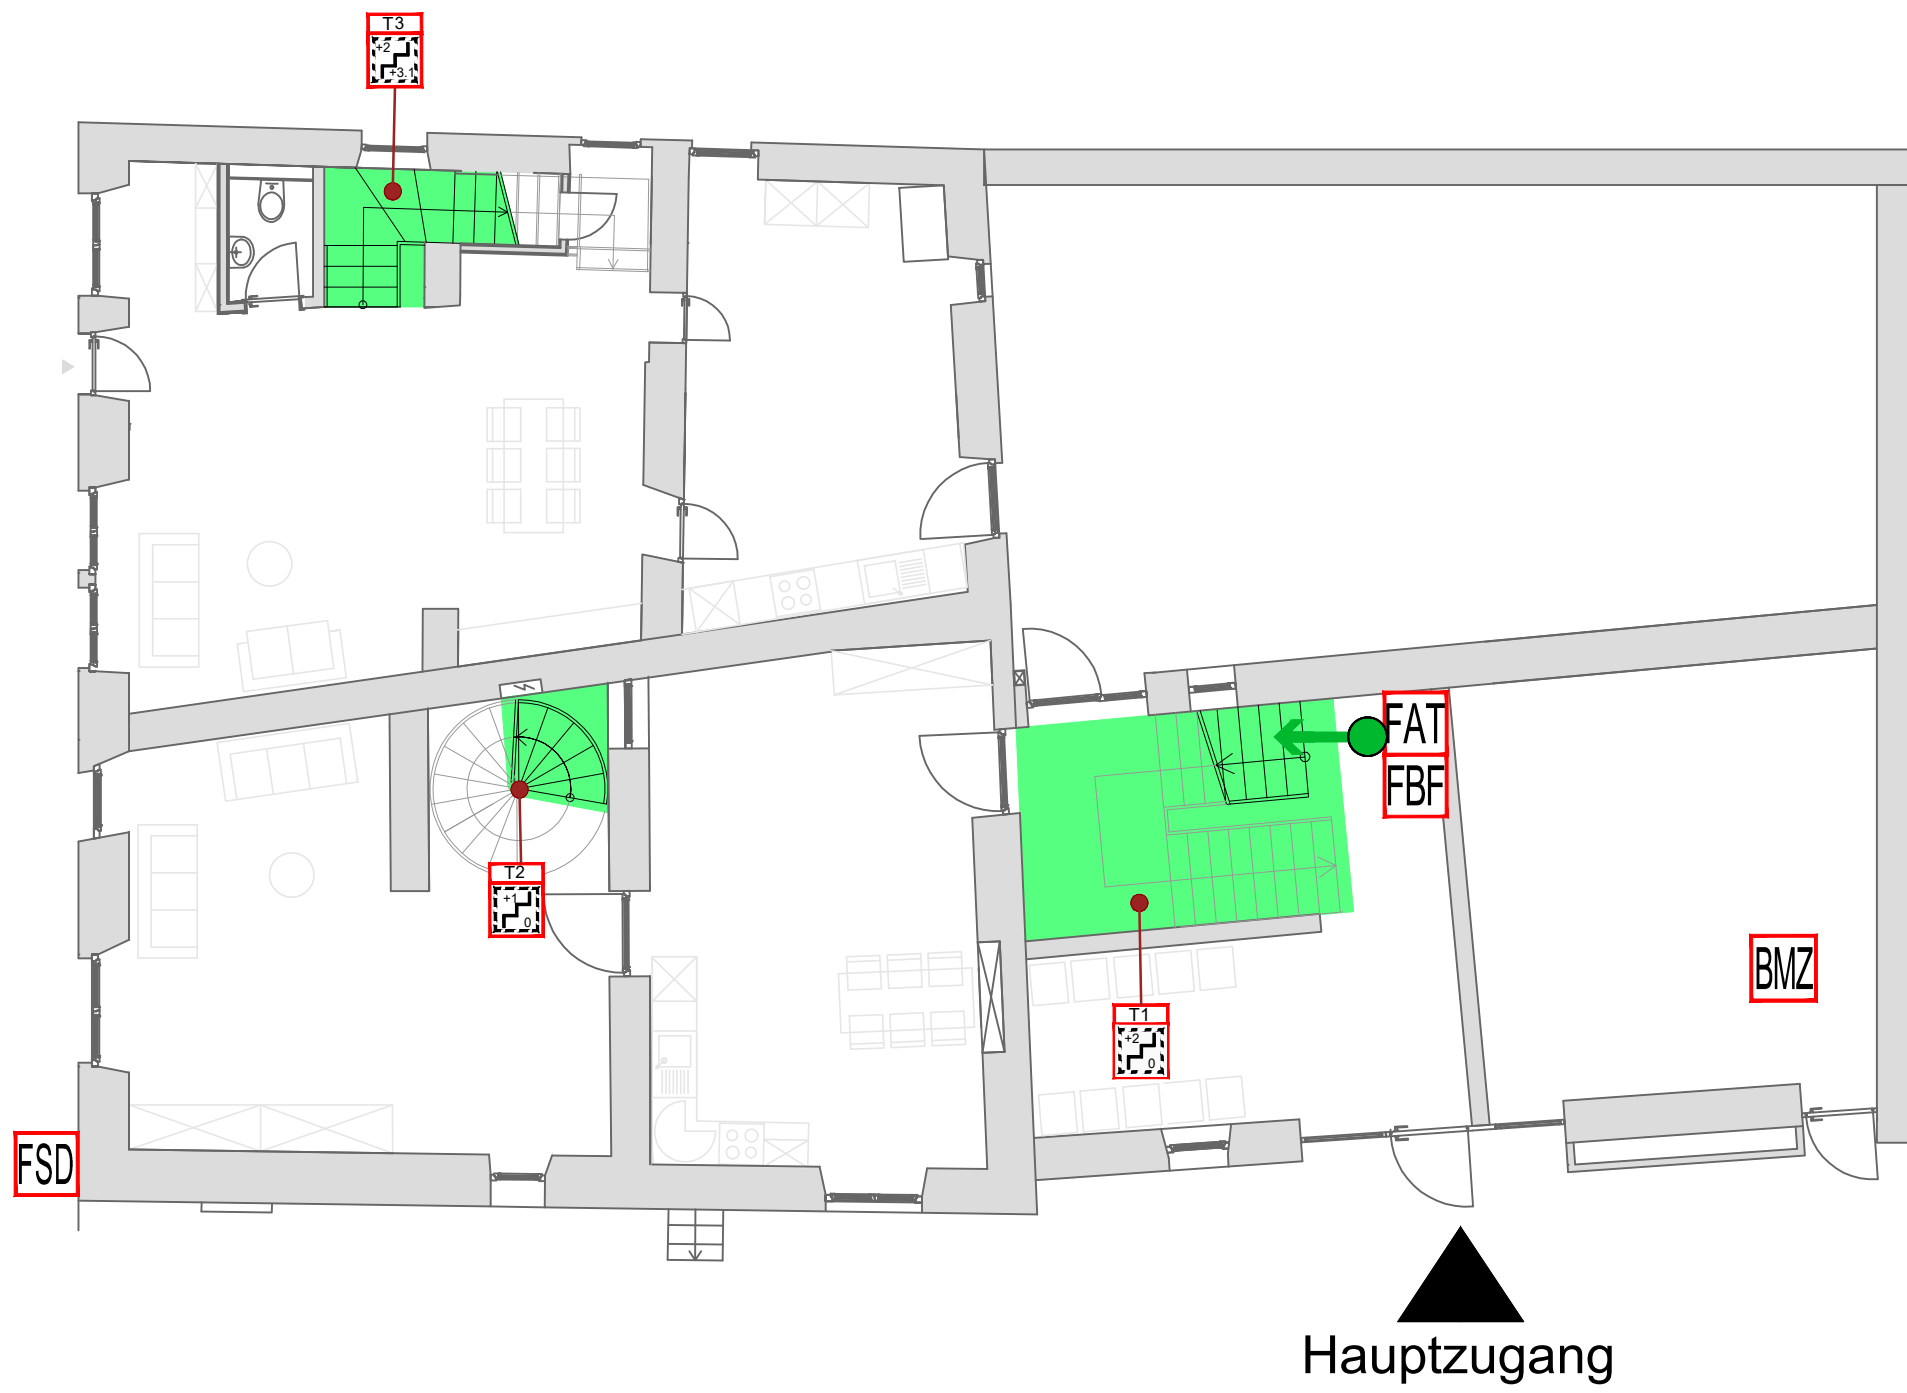

Meldergruppe: 1	Gebäude: Name des Gebäude	Geschoss: R+3	Raum: Wohnung	Melderanzahl: 5	Melderart: Siehe Legende	Bemerkung: x	 
---------------------------	------------------------------	------------------	------------------	--------------------	-----------------------------	-----------------	---

LEGENDE

- FAT Feuerwehrranzeigetableau
- FBF Feuerwehrbedienfeld
- FSD Feuerwehrschränke
- BMZ Brandmeldezentrale
- Zone LK
- Laufweg
- ▶ Hauptzugang

SCHNITTPLAN

Geschoss	T 1	T 2	T 3	T 4
R+3			↑	
R+2	└─┬─┘			
R+1	└─┬─┘			
R+0	●			
R-1				

ÜBERSICHTSPLAN

Meldergruppe: 1	Gebäude: Name des Gebäude	Geschoss: R+3	Raum: Wohnung	Melderanzahl: 5	Melderart: Siehe Legende	Bemerkung: X	 
---------------------------	------------------------------	------------------	------------------	--------------------	-----------------------------	-----------------	---

LEGENDE

-  Automatischer Brandmelder
-  Zone LK
-  Laufweg

SCHNITTPLAN

Geschoss	T 1	T 2	T 3	T 4
R+3				
R+2				
R+1				
R+0				
R-1				

ÜBERSICHTSPLAN