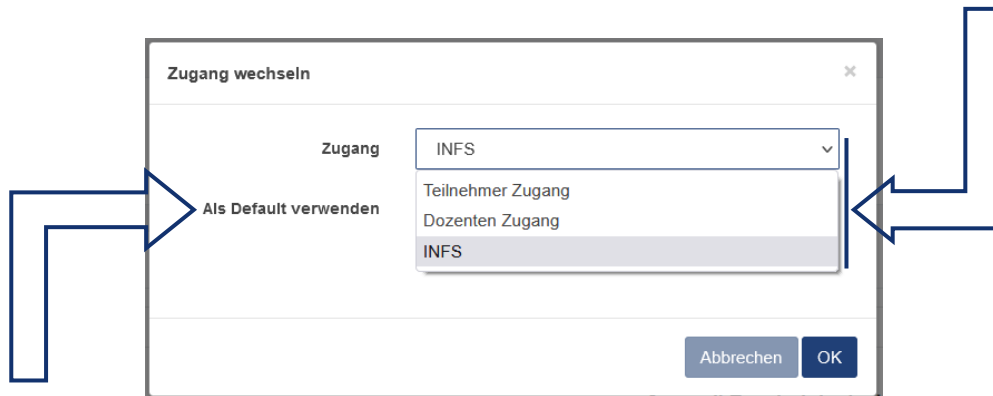

Des Weideren ass den Wiessel vun Ären Zougäng vereinfacht ginn, fir dass dir Iech net ëmmer musst nei aloggen.

Wann dir schonn méi Accounts hutt, kënnt Dir een vun den existéierten Logins benotzen fir Iech anzuloggen.

Wéi Dir är Zougäng wiesselt, ginn an den nächsten Säiten erkläert:

1. Dir musst ob den **Feil** drécken, an **Zugriff wechseln** auswielen

2. Soubaal Dir d'Lëscht mat ären Zougäng opgemaach hutt, kënt Dir den gewënschten **Account** auswëhlen

Wann Dir den Zougang als "Default" definéiert, dann kommt Dir bei neiem Aloggen ob den gewielten Zougang.

Am Fall, dass Dir och een Account vir Är Organisatioun hutt, sinn et déi nämlecht Schrëtt ze maachen.