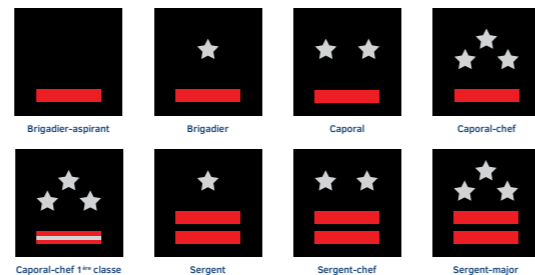

RÈGLEMENT HABILLEMENT

CLASSIFICATION DES TENUES

	CADRE DE BASE CB	CADRE MOYEN CM	CADRE SUPÉRIEUR CS	PERSONNEL ADMINISTRATIF LOGISTIQUE TECHNIQUE ADM
TENUE DE TRAVAIL TT	<p>TT-CB</p>	<p>TT-CM</p>	<p>TT-CS</p>	<p>TT-ADM</p>
TENUE DE SERVICE TS	<p>TS-CB</p>	<p>TS-CM1* / TS-CM2**</p>	<p>TS-CS1* / TS-CS2**</p>	<p>TS-ADM</p>
TENUE DE SORTIE / REPRÉSENTATION / GALA TG	<p>TG-CB1* / TG-CB2**</p>	<p>TG-CM1* / TG-CM3***</p>	<p>TG-CS1* / TG-CS3***</p>	<p>TG-ADM</p>
LES GRADES DU CGDIS				<p>* chemise manches longues avec cravate</p> <p>* chemise bleue manches courtes sans cravate</p> <p>*** chemise blanche manches courtes avec cravate</p>

* chemise manches longues avec cravate

* chemise bleue manches courtes sans cravate

*** chemise blanche manches courtes avec cravate